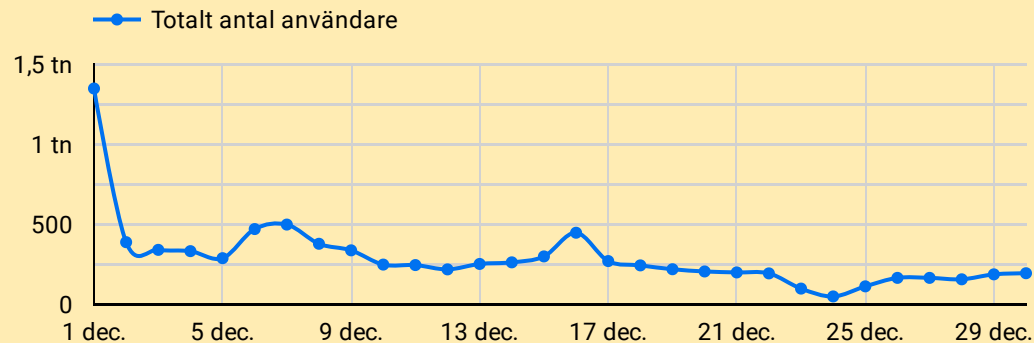

Totalt antal användare
98 260

Totalt antal användare
70 562

År 2024

År 2023

Totalt antal användare
98 260

Visningar
175 007

Värden i år

Antal händelser
500 297

Antal händelser per användare
5,1

1 dec. 2024 - 31 dec. 2024

< För att välja period - Maila Maria och be om statistik. info@lokalhelhet.se

Totalt antal användare
8 303

Vald datum intervall

Stad

Totalt antal användare
8 292

↓ -2 995 från föregående 30 dagarna

Totalt antal användare
8 292

↑ 2 689 från föregående år

LokalHelhet Hitta, Fynd & Upplev

HITTA MYSIGA SMULTRONSTÄLLEN

FÖLJ OSS PÅ VÅR RESA!!

WWW.LOKALHELHET.SE

SE OCH GÖRA

BUTIKER

MAT OCH FIKA M.M.

	Ny/återkommande	30 dagar ...
1.	new	18 684
2.	returning	1 111
3.	(not set)	20